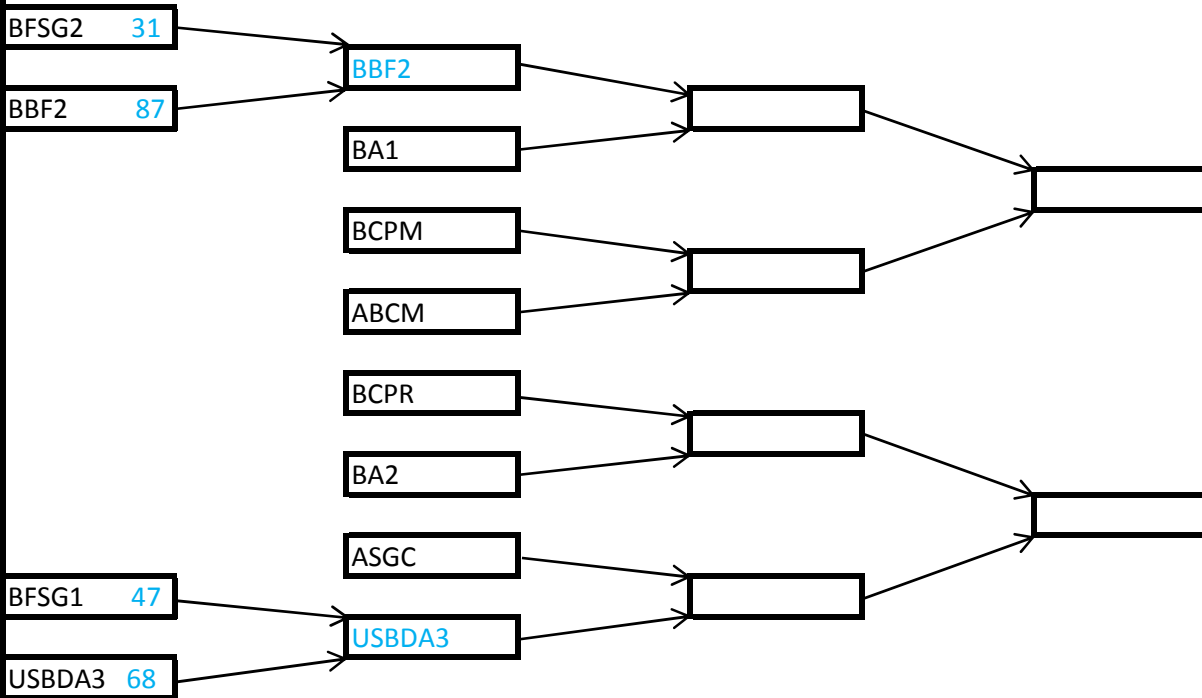

25/11/2023

17/02/2024

25/05/2024

08/06/2024

PRM