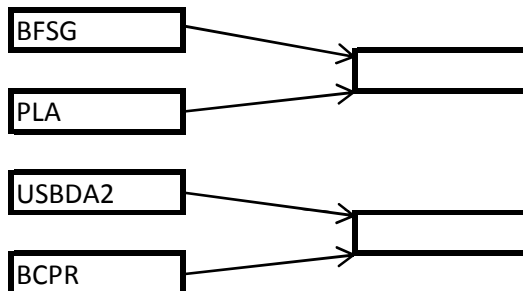

25/11/2023

17/02/2024

25/05/2024

08/06/2024

PRM

U17M

U15F