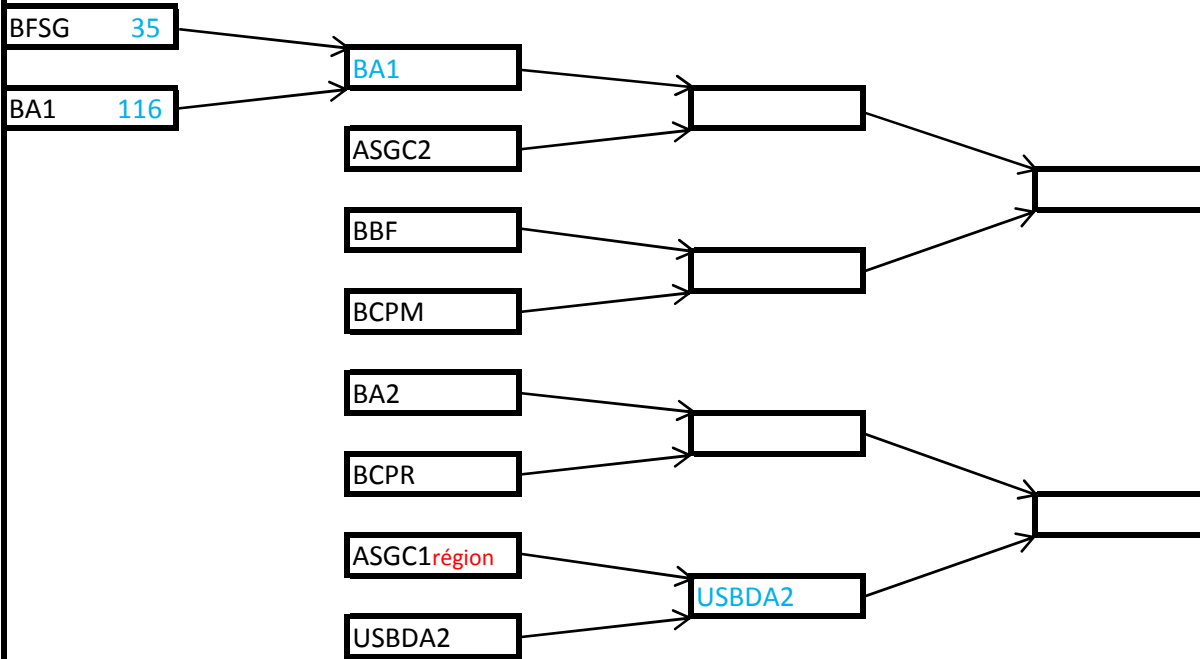

25/11/2023

17/02/2024

25/05/2024

08/06/2024

U15M

U13F