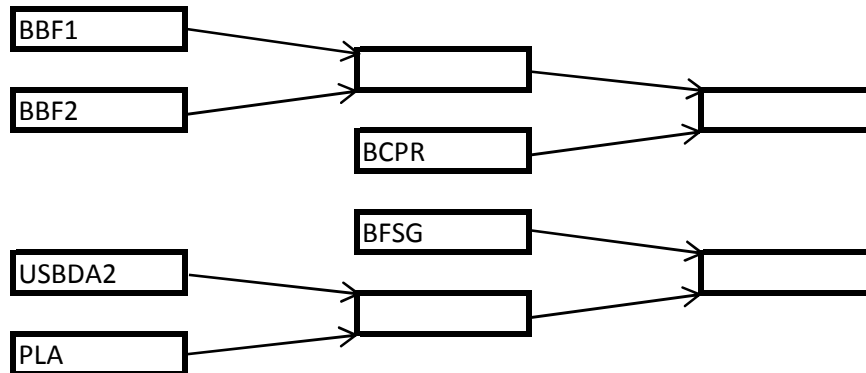

25/11/2023

17/02/2024

25/05/2024

08/06/2024

U15M

U13F

U13M