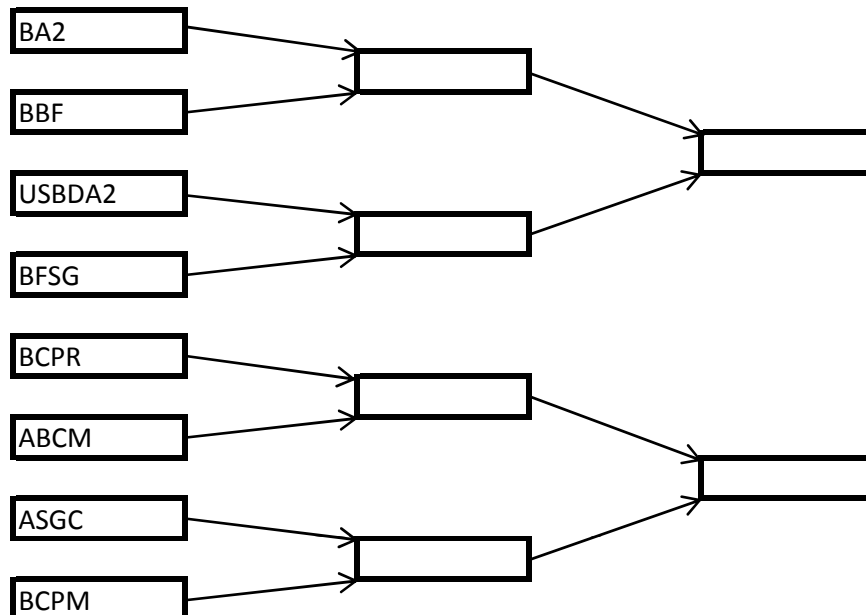

25/11/2023

17/02/2024

25/05/2024

08/06/2024

U15M

U13F

U13M