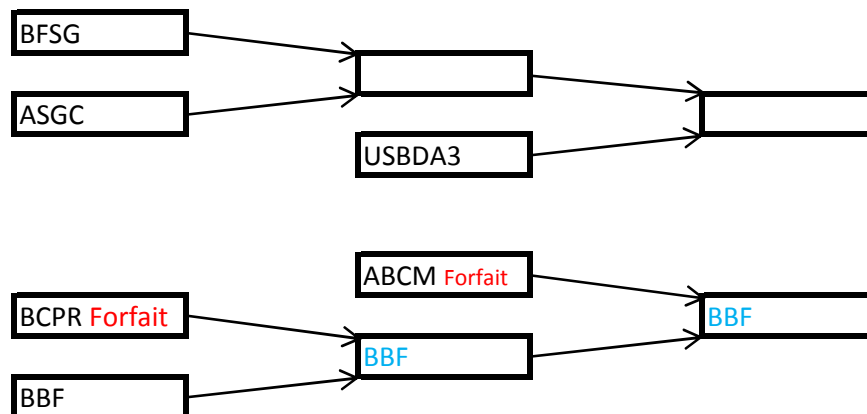

17/02/2024

25/05/2024

08/06/2024

U15M

U13F

U13M

17/02/2024

25/05/2024

08/06/2024

PRF

U18F

Triangulaire le 25/05/2024 à La Ferté Macé
Matches en 4X6mn avec 4 fautes personnelles
Les 2 premiers seront qualifiés pour la finale du 08/06/2024

1er match : BBF / USBDA2
2ème match : Perdant du 1er match / ASGC
3ème match : Gagnant du 1er match / ASGC