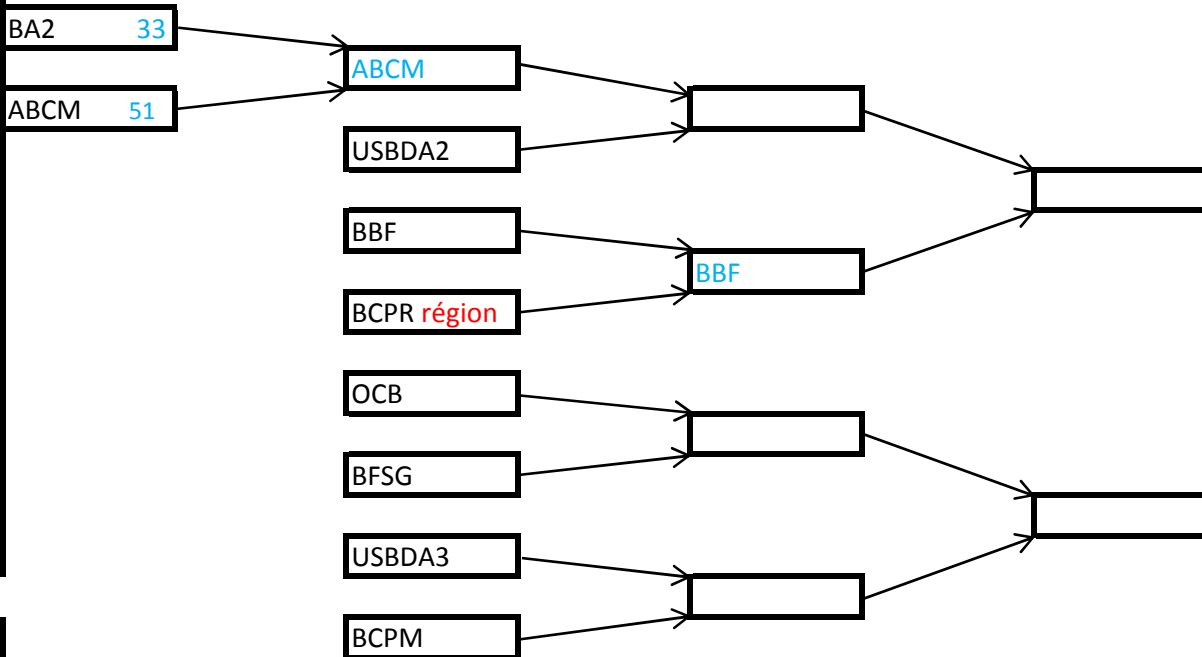

25/11/2023

17/02/2024

25/05/2024

08/06/2024

PRM

U17M

U15F